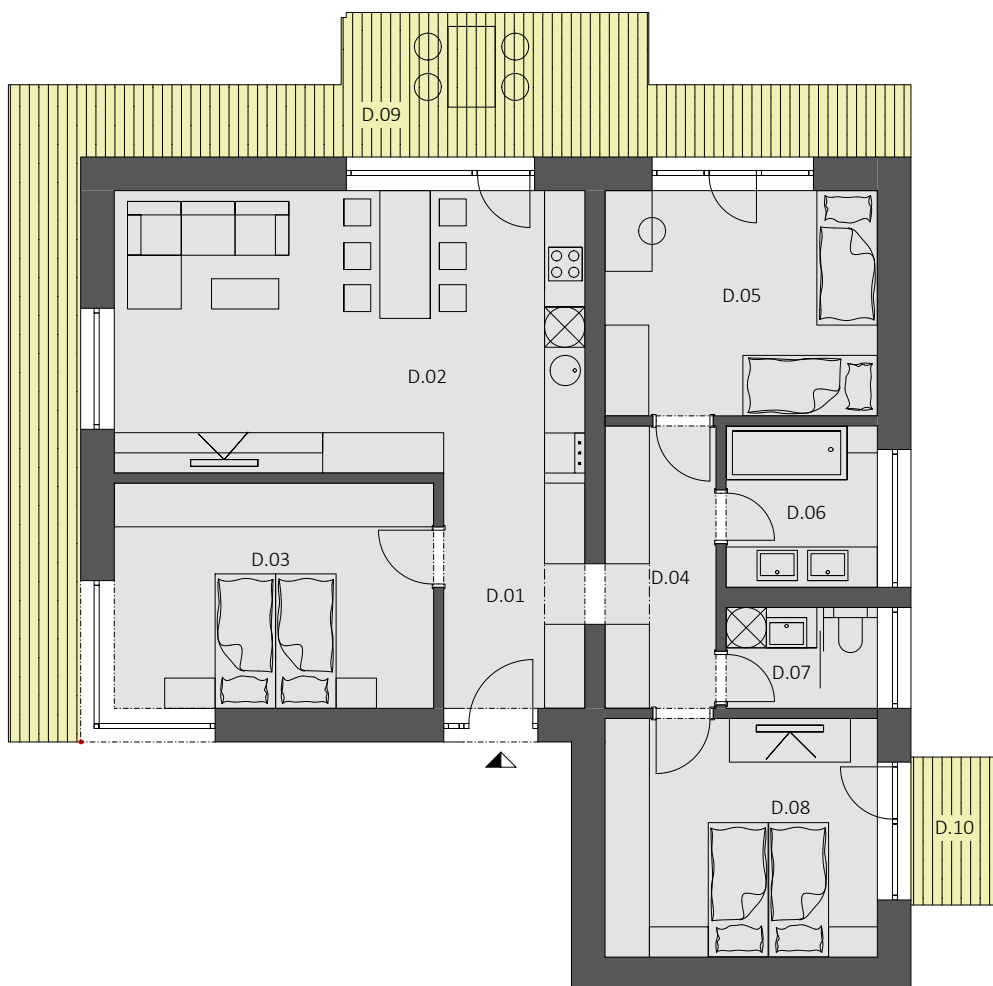

POLYFUNKČNÁ BUDOVA POD ZELENÝM DVOROM

4.NP

BYT "D.43" - 4 - izbový byt

| | | | |
|---|------|--------------------------|-------|
| BYT "D.43" 96,30 m² + balkóny | D.01 | PREDSIEŇ | 7.35 |
| | D.02 | OBÝVACIA IZBA S KUCHYŇOU | 29.40 |
| | D.03 | IZBA | 15.91 |
| | D.04 | CHODBA | 6.93 |
| | D.05 | IZBA | 13.57 |
| | D.06 | KÚPEĽŇA | 5.40 |
| | D.07 | KÚPEĽŇA | 3.37 |
| | D.08 | IZBA | 14.37 |
| | D.09 | BALKÓN | 28.70 |
| | D.10 | BALKÓN | 2.91 |