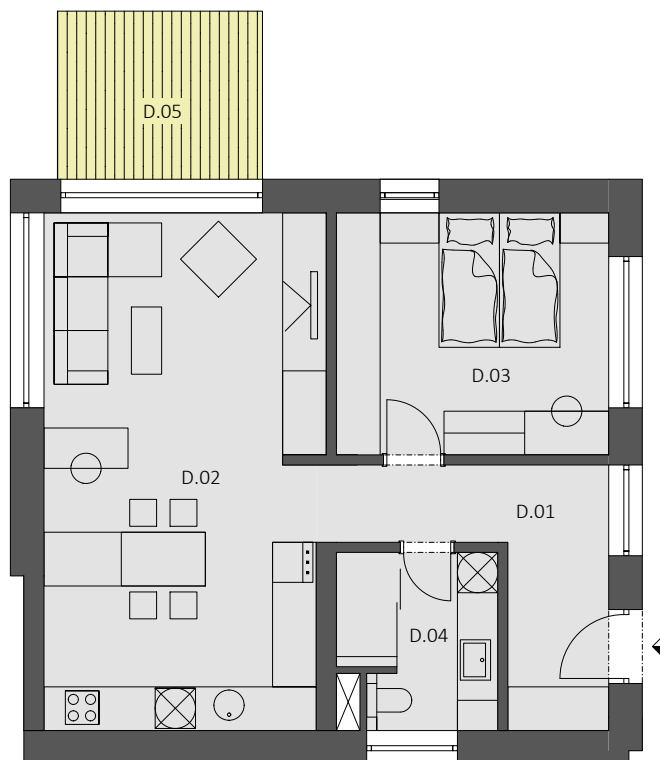

POLYFUNKČNÁ BUDOVA POD ZELENÝM DVOROM

4.NP

BYT "D.42" - 2 - izbový byt

BYT "D.42" 61,32 m² + balkón	D.01	PREDSIEŇ	9.20
	D.02	OBÝVACIA IZBA S KUCHYŇOU	31.65
	D.03	IZBA	14.58
	D.04	KÚPEĽŇA	5.89
	D.05	BALKÓN	7.63