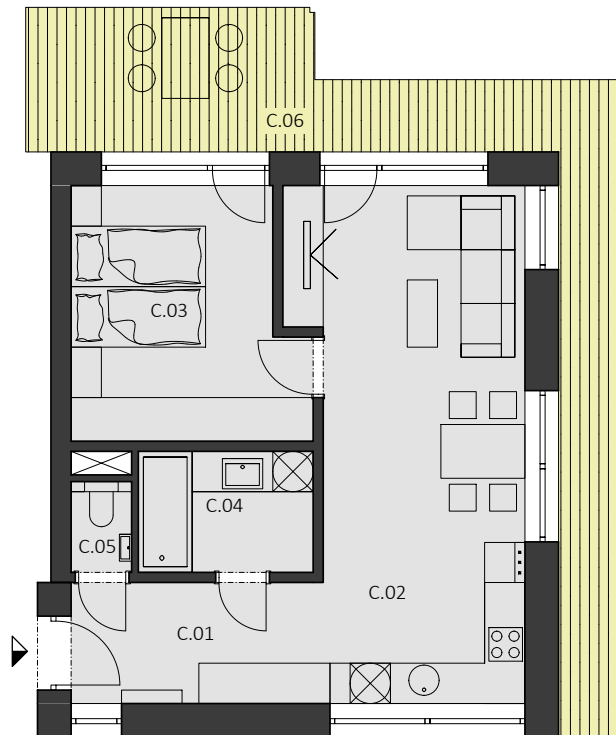

POLYFUNKČNÁ BUDOVA POD ZELENÝM DVOROM

4.NP

BYT "C.47" - 2 - izbový byt

| | | | |
|--|------|--------------------------|-------|
| BYT "C.47" 49,35 m² + balkón | C.01 | PREDSIEŇ | 6.75 |
| | C.02 | OBÝVACIA IZBA S KUCHYŇOU | 24.38 |
| | C.03 | IZBA | 12.33 |
| | C.04 | KÚPEĽŇA | 4.68 |
| | C.05 | WC | 1.21 |
| | C.06 | BALKÓN | 22.91 |