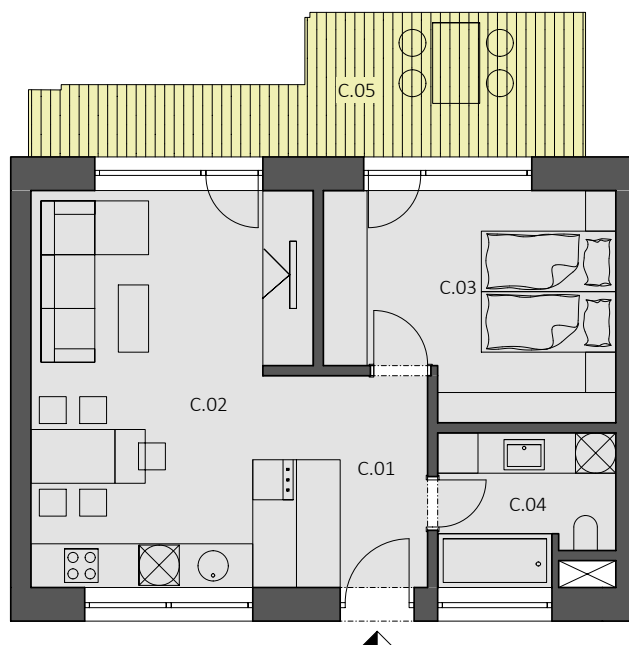

POLYFUNKČNÁ BUDOVA POD ZELENÝM DVOROM

4.NP

BYT "C.46" - 2 - izbový byt

BYT "C.46" 49,15m² + balkón	C.01	PREDSIEŇ	6.14
	C.02	OBÝVACIA IZBA S KUCHYŇOU	23.89
	C.03	IZBA	13.58
	C.04	KÚPEĽŇA	5.54
	C.05	BALKÓN	13.35