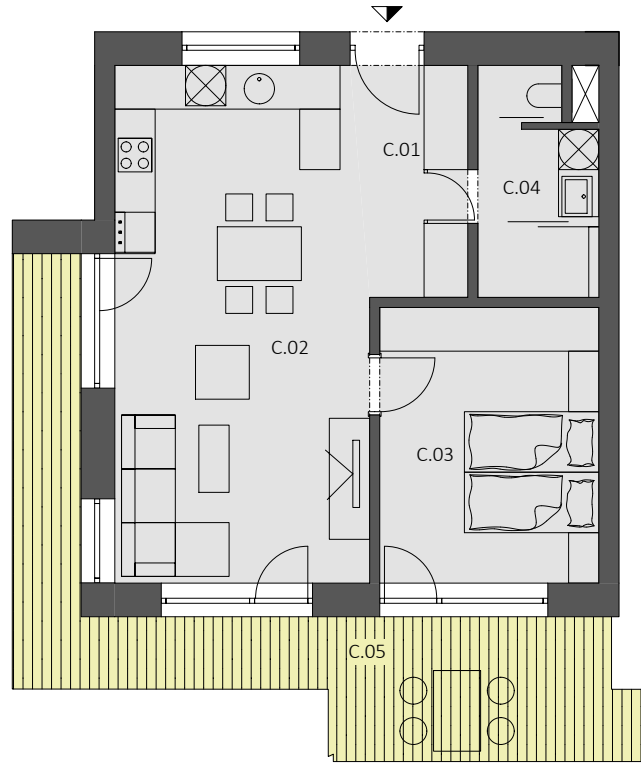

POLYFUNKČNÁ BUDOVA POD ZELENÝM DVOROM

4.NP

BYT "C.43" - 2 - izbový byt

BYT "C.43" 53,22 m² + balkón	C.01	PREDSIEŇ	5.54
	C.02	OBÝVACIA IZBA S KUCHYŇOU	28.69
	C.03	IZBA	13.36
	C.04	KÚPEĽŇA	5.63
	C.05	BALKÓN	20.25