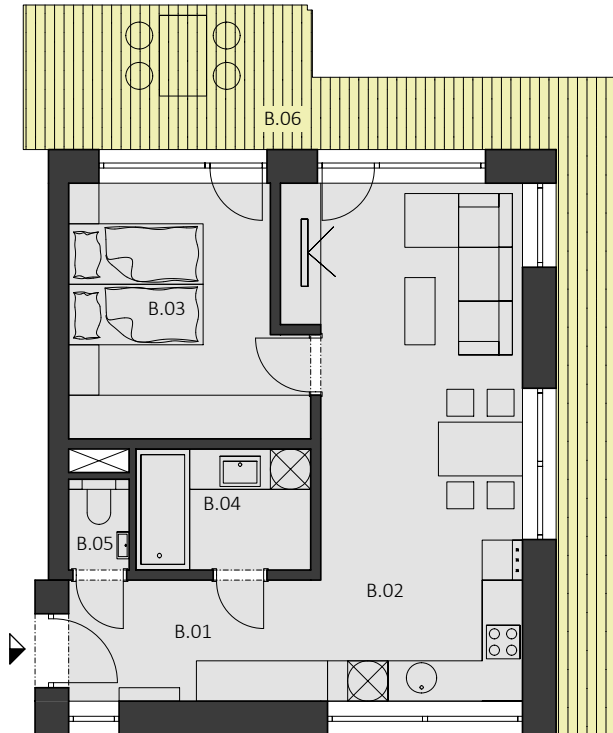

POLYFUNKČNÁ BUDOVA POD ZELENÝM DVOROM

4.NP

BYT "B.47" - 2 - izbový byt

BYT "B.47" 49,35 m² + balkón	B.01	PREDSIEŇ	6.75
	B.02	OBÝVACIA IZBA S KUCHYŇOU	24.38
	B.03	IZBA	12.33
	B.04	KÚPEĽŇA	4.68
	B.05	WC	1.21
	B.06	BALKÓN	22.91