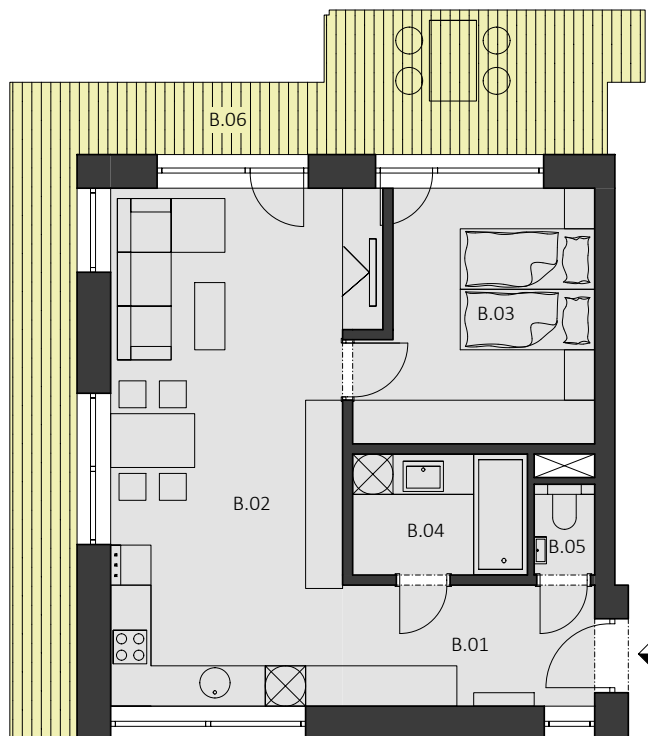

POLYFUNKČNÁ BUDOVA POD ZELENÝM DVOROM

4.NP

BYT "B.45" - 2 - izbový byt

BYT "B.45" 52,78 m² + balkón	B.01	PREDSIEŇ	6.75
	B.02	OBÝVACIA IZBA S KUCHYŇOU	27.82
	B.03	IZBA	12.33
	B.04	KÚPEĽŇA	4.67
	B.05	WC	1.21
	B.06	BALKÓN	23.38