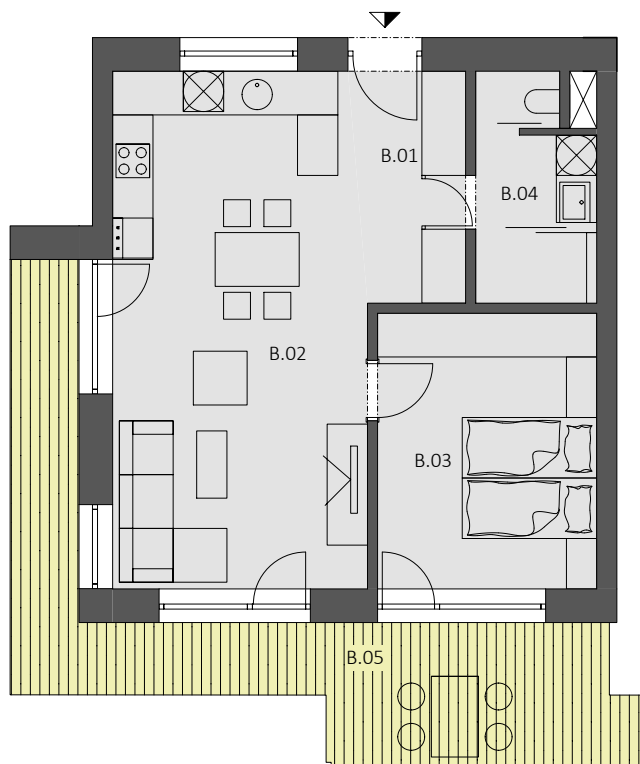

POLYFUNKČNÁ BUDOVA POD ZELENÝM DVOROM

4.NP

BYT "B.43" - 2 - izbový byt

BYT "B.43" 53,22 m² + balkón	C.01	PREDSIEŇ	5.54
	C.02	OBÝVACIA IZBA S KUCHYŇOU	28.69
	C.03	IZBA	13.36
	C.04	KÚPEĽŇA	5.63
	C.05	BALKÓN	20.25