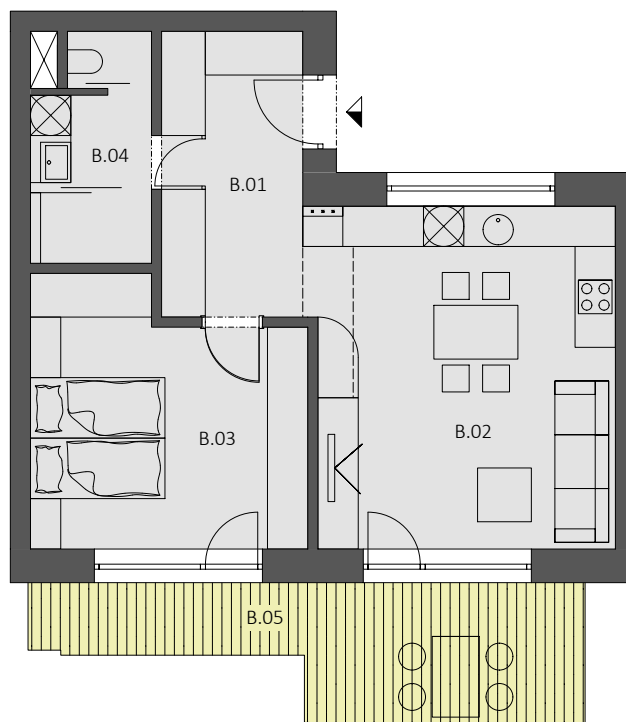

### BYT "B.42" - 2 - izbový byt

<b>BYT "B.42"</b> <b>52,54 m<sup>2</sup> + balkón</b>	B.01	PREDSIEŇ	8.92
	B.02	OBÝVACIA IZBA S KUCHYŇOU	22.94
	B.03	IZBA	15.05
	B.04	KÚPEĽŇA	5.63
	B.05	BALKÓN	13.35