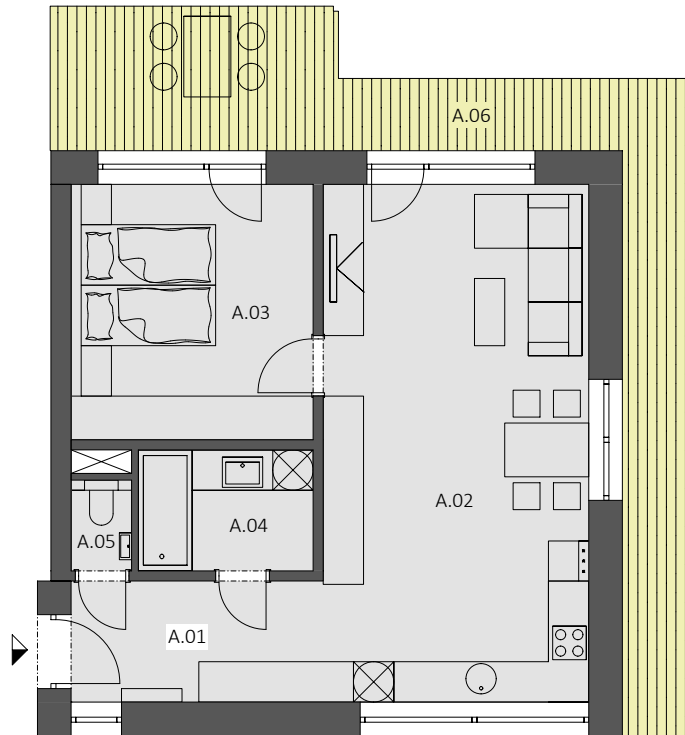

POLYFUNKČNÁ BUDOVA POD ZELENÝM DVOROM

4.NP

BYT "A.48" - 2 - izbový byt

BYT "A.48" 56,74 m² + balkón	A.01	PREDSIEŇ	6.75
	A.02	OBÝVACIA IZBA S KUCHYŇOU	30.41
	A.03	IZBA	13.68
	A.04	KÚPEĽŇA	4.68
	A.05	WC	1.22
	A.05	BALKÓN	24.23