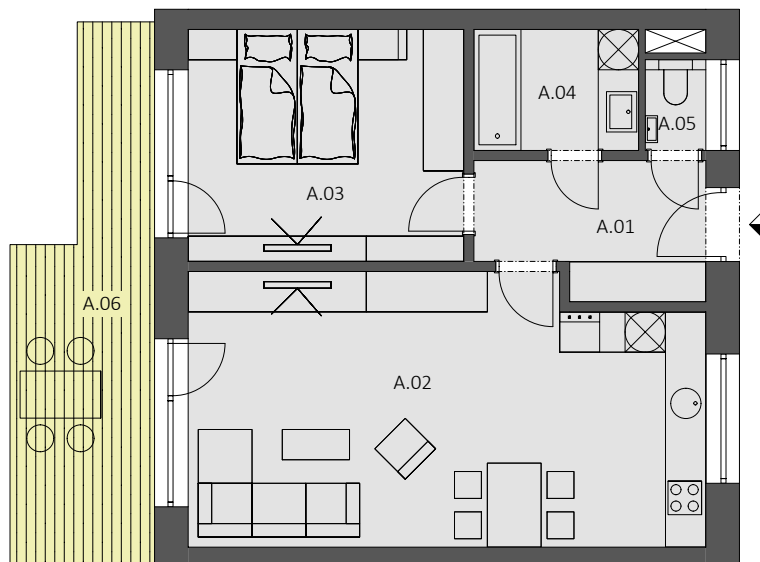

### BYT "A.44" - 2 - izbový byt

<b>BYT "A.44"</b> <b>56,42 m<sup>2</sup> + balkón</b>	A.01	PREDSIEŇ	6.39
	A.02	OBÝVACIA IZBA S KUCHYŇOU	30.26
	A.03	IZBA	14.15
	A.04	KÚPEĽŇA	4.41
	A.05	WC	1.21
	A.06	BALKÓN	14.02