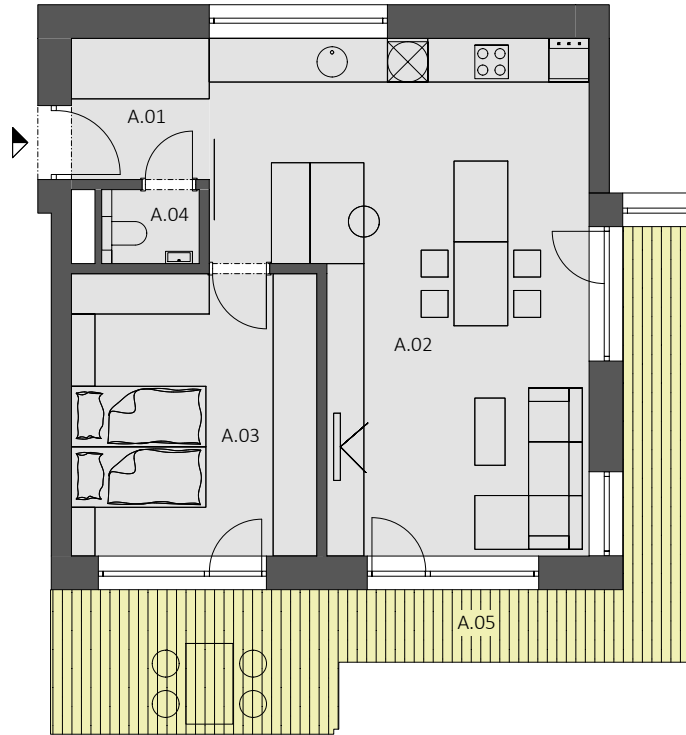

POLYFUNKČNÁ BUDOVA POD ZELENÝM DVOROM

4.NP

BYT "A.41" - 2 - izbový byt

BYT "A.41" 57,13 m² + balkón	A.01	PREDSIEŇ	4.31
	A.02	OBÝVACIA IZBA S KUCHYŇOU	35.89
	A.03	IZBA	15.33
	A.04	WC	1.60
	A.05	BALKÓN	20.72