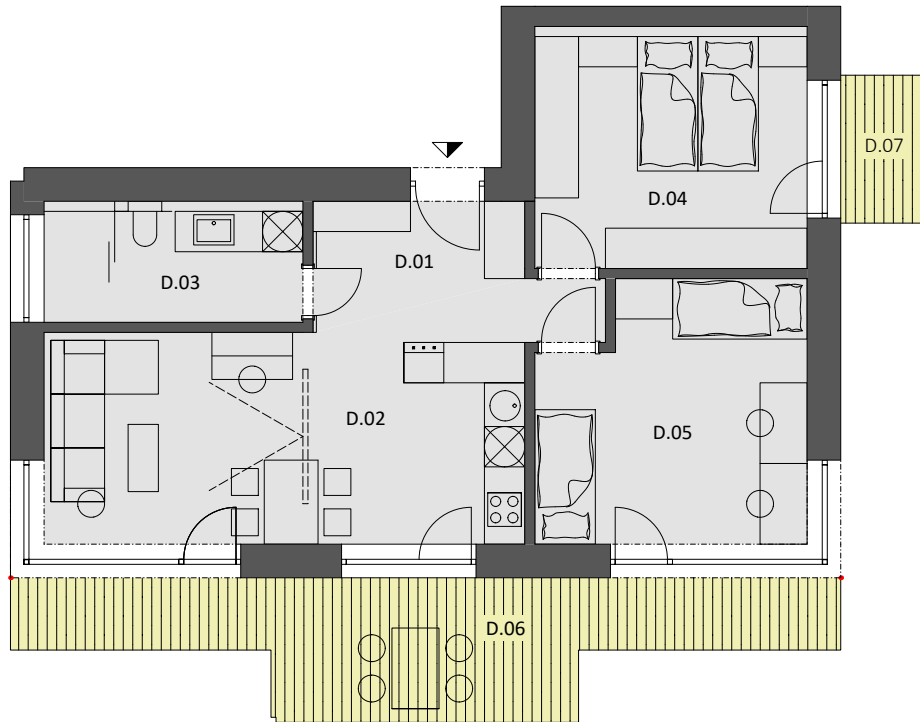

### BYT "D.31" - 3 - izbový byt

<b>BYT "D.31"</b> <b>65,99 m<sup>2</sup> + balkóny</b>	D.01	PREDSIEŇ	4.88
	D.02	OBÝVACIA IZBA S KUCHYŇOU	24.92
	D.03	KÚPEĽŇA	6.93
	D.04	IZBA	14.58
	D.05	IZBA	14.68
	D.06	BALKÓN	18.16
	D.07	BALKÓN	2.91