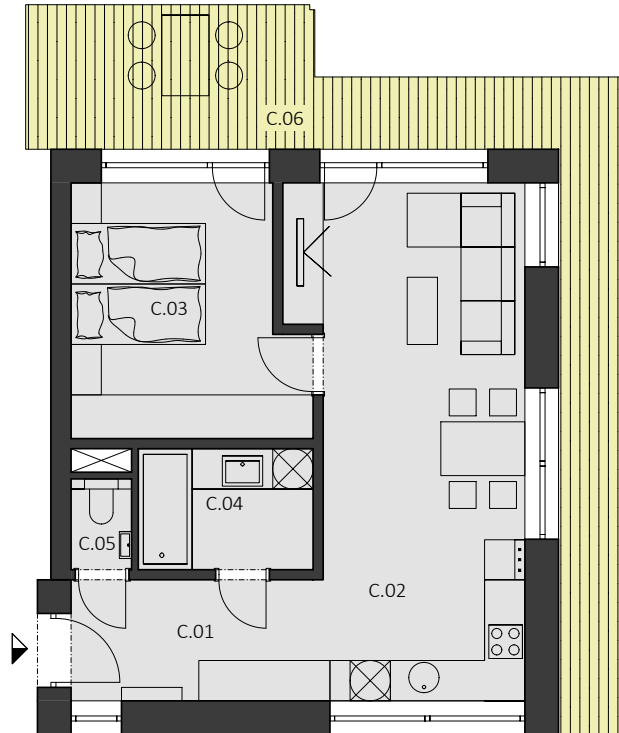

POLYFUNKČNÁ BUDOVA POD ZELENÝM DVOROM

3.NP

BYT "C.37" - 2 - izbový byt

BYT "C.37" 49,35 m² + balkón	C.01	PREDSIEŇ	6.75
	C.02	OBÝVACIA IZBA S KUCHYŇOU	24.38
	C.03	IZBA	12.33
	C.04	KÚPEĽŇA	4.68
	C.05	WC	1.21
	C.06	BALKÓN	22.91