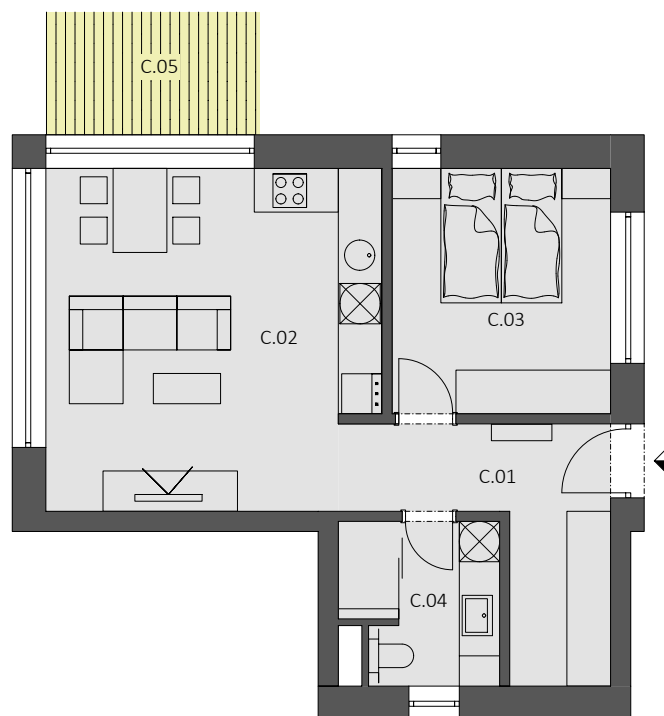

POLYFUNKČNÁ BUDOVA POD ZELENÝM DVOROM

3.NP

BYT "C.34" - 2 - izbový byt

BYT "C.34" 50,98 m² + balkón	C.01	PREDSIEŇ	9.17
	C.02	OBÝVACIA IZBA S KUCHYŇOU	24.56
	C.03	IZBA	11.86
	C.04	KÚPEĽŇA	5.39
	C.05	BALKÓN	5.79