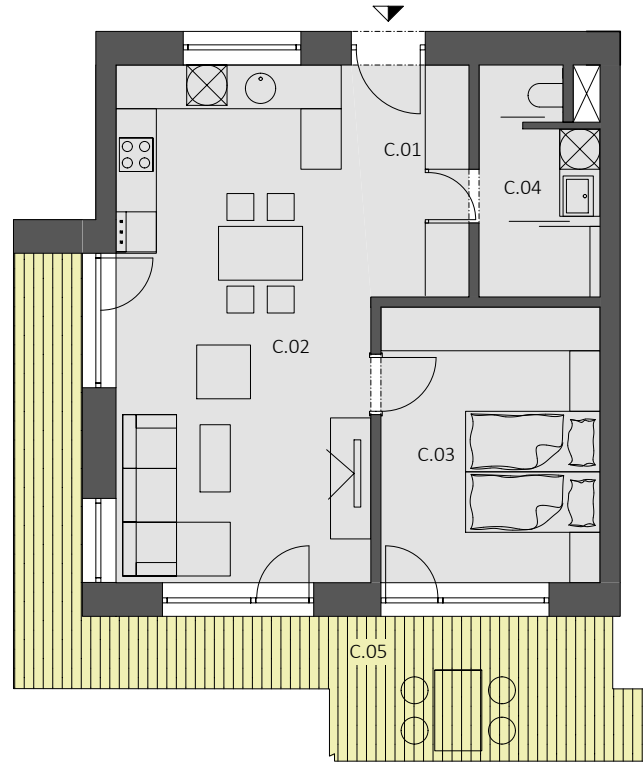

POLYFUNKČNÁ BUDOVA POD ZELENÝM DVOROM

3.NP

BYT "C.33" - 2 - izbový byt

BYT "C.33" 53,22 m² + balkón	C.01	PREDSIEŇ	5.54
	C.02	OBÝVACIA IZBA S KUCHYŇOU	28.69
	C.03	IZBA	13.36
	C.04	KÚPEĽŇA	5.63
	C.05	BALKÓN	20.25