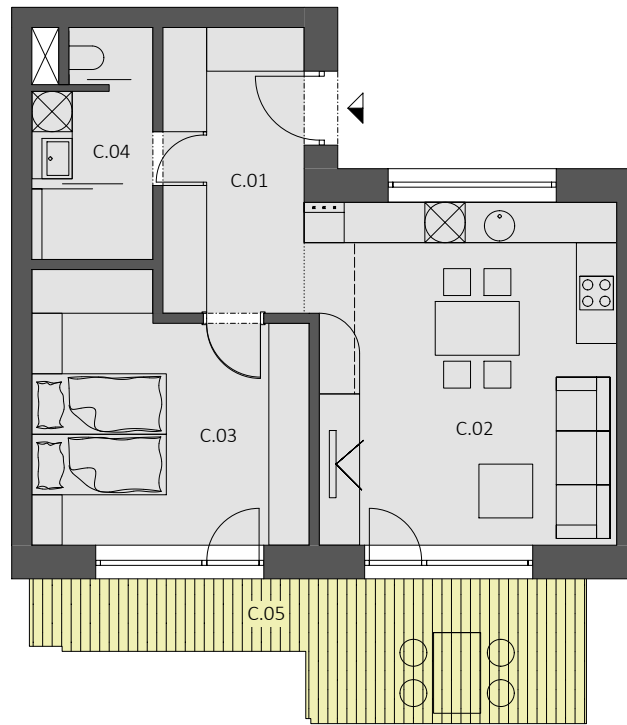

POLYFUNKČNÁ BUDOVA POD ZELENÝM DVOROM

3.NP

BYT "C.32" - 2 - izbový byt

BYT "C.32" 52,54 m² + balkón	C.01	PREDSIEŇ	8.92
	C.02	OBÝVACIA IZBA S KUCHYŇOU	22.94
	C.03	IZBA	15.05
	C.04	KÚPEĽŇA	5.63
	C.05	BALKÓN	13.35