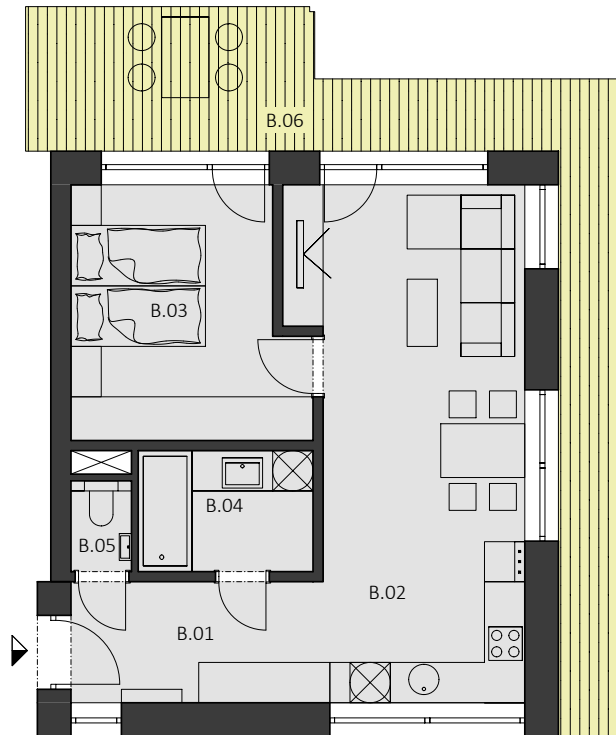

POLYFUNKČNÁ BUDOVA POD ZELENÝM DVOROM

3.NP

BYT "B.37" - 2 - izbový byt

BYT "B.37" 49,35 m² + balkón	B.01	PREDSIEŇ	6.75
	B.02	OBÝVACIA IZBA S KUCHYŇOU	24.38
	B.03	IZBA	12.33
	B.04	KÚPEĽŇA	4.68
	B.05	WC	1.21
	B.06	BALKÓN	22.91