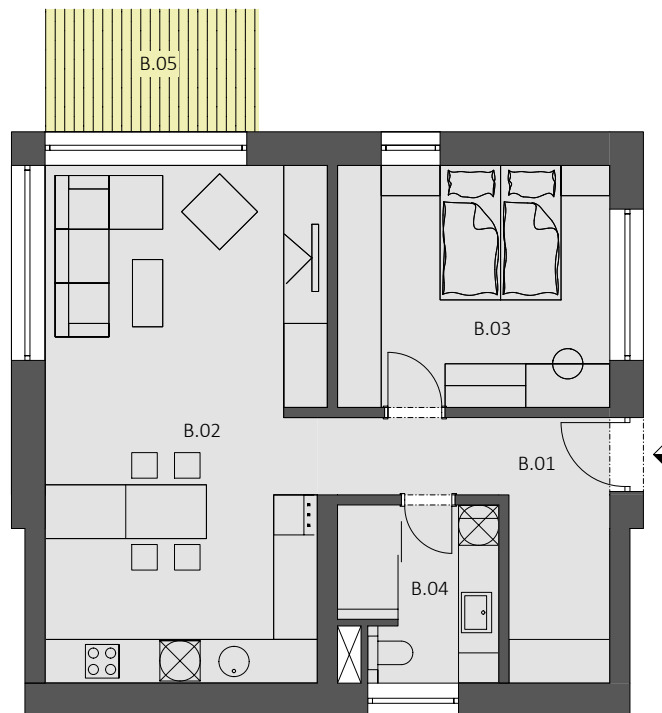

### BYT "B.34" - 2 - izbový byt

<b>BYT "B.34"</b> <b>61,32 m<sup>2</sup> + balkón</b>	B.01	PREDSIEŇ	9.20
	B.02	OBÝVACIA IZBA S KUCHYŇOU	31.65
	B.03	IZBA	14.58
	B.04	KÚPEĽŇA	5.89
	B.05	BALKÓN	5.79