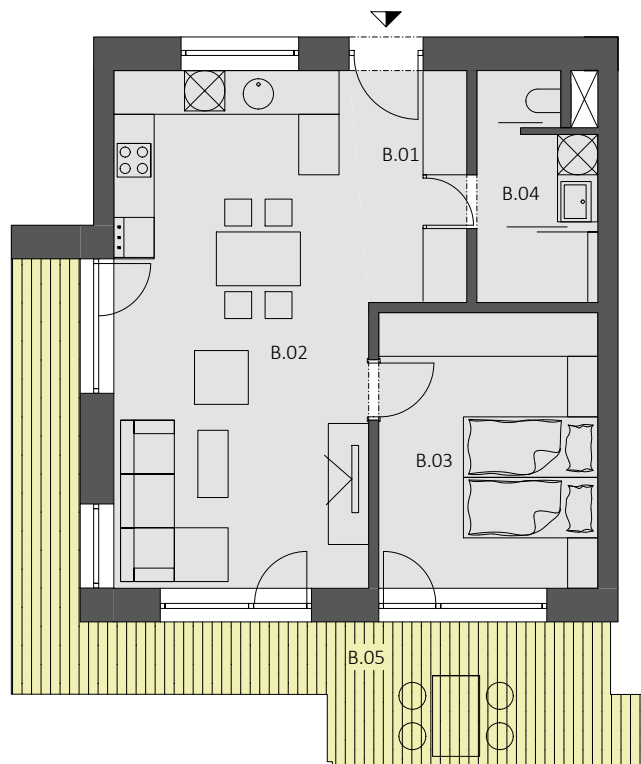

POLYFUNKČNÁ BUDOVA POD ZELENÝM DVOROM

3.NP

BYT "B.33" - 2 - izbový byt

BYT "B.33" 53,22 m² + balkón	C.01	PREDSIEŇ	5.54
	C.02	OBÝVACIA IZBA S KUCHYŇOU	28.69
	C.03	IZBA	13.36
	C.04	KÚPEĽŇA	5.63
	C.05	BALKÓN	20.25