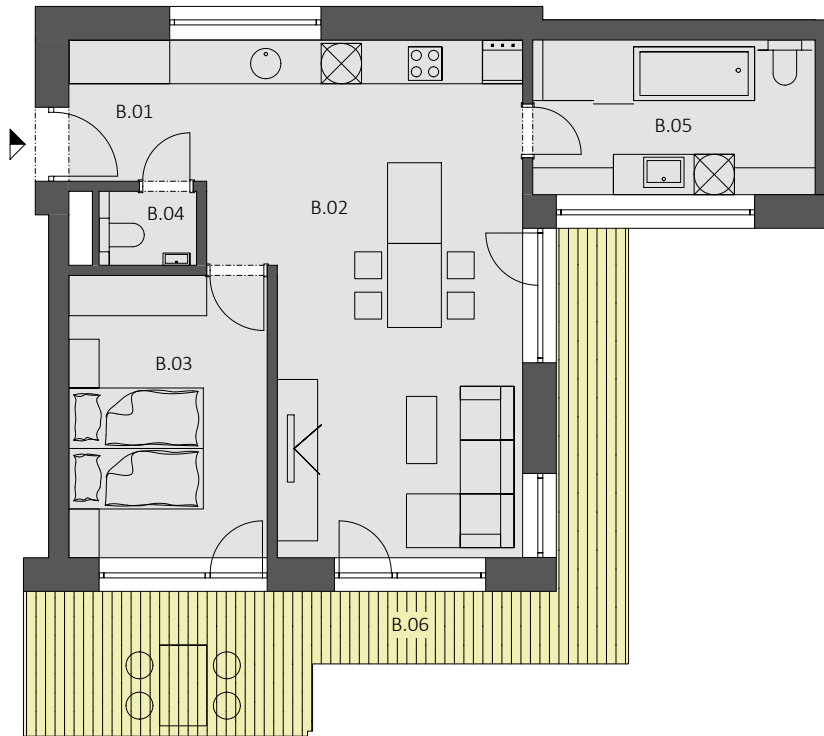

POLYFUNKČNÁ BUDOVA POD ZELENÝM DVOROM

3.NP

BYT "B.31" - 2 - izbový byt

BYT "B.31" 59,58 m² + balkón	B.01	PREDSEŇ	4.31
	B.02	OBÝVACIA IZBA S KUCHYŇOU	31.62
	B.03	IZBA	12.39
	B.04	WC	1.60
	B.05	KÚPEĽŇA	9.66
	B.06	BALKÓN	20.12