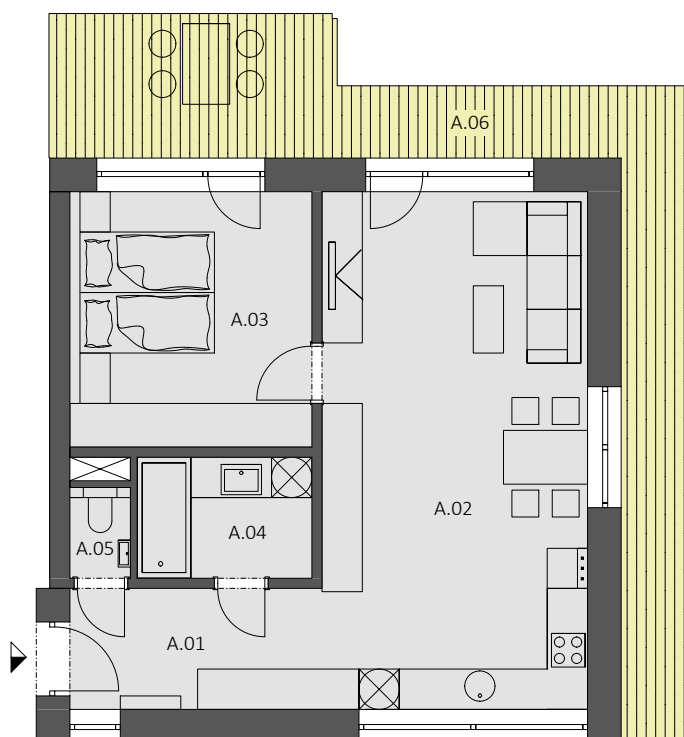

### BYT "A.38" - 2 - izbový byt

<b>BYT "A.38"</b> <b>56,74 m<sup>2</sup> + balkón</b>	A.01	PREDSIEŇ	6.75
	A.02	OBÝVACIA IZBA S KUCHYŇOU	30.41
	A.03	IZBA	13.68
	A.04	KÚPEĽŇA	4.68
	A.05	WC	1.22
	A.05	BALKÓN	24.23