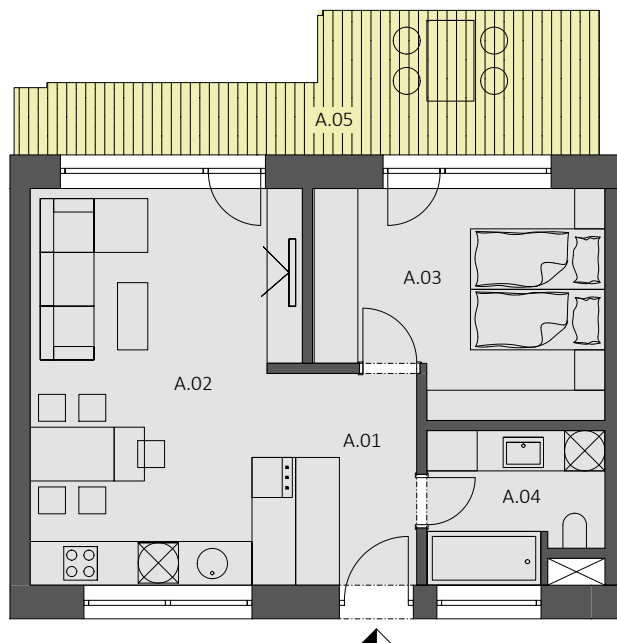

### BYT "A.37" - 2 - izbový byt

<b>BYT "A.37"</b> <b>48,27 m<sup>2</sup> + balkón</b>	A.01	PREDSIEŇ	5.67
	A.02	OBÝVACIA IZBA S KUCHYŇOU	23.50
	A.03	IZBA	13.56
	A.04	KÚPEĽŇA	5.54
	A.05	BALKÓN	13.81