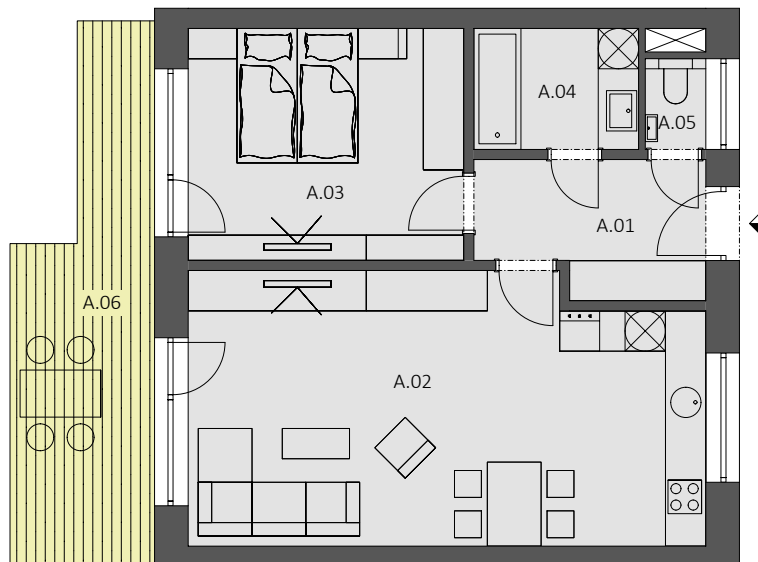

POLYFUNKČNÁ BUDOVA POD ZELENÝM DVOROM

3.NP

BYT "A.34" - 2 - izbový byt

BYT "A.34" 56,42 m² + balkón	A.01	PREDSIEŇ	6.39
	A.02	OBÝVACIA IZBA S KUCHYŇOU	30.26
	A.03	IZBA	14.15
	A.04	KÚPEĽŇA	4.41
	A.05	WC	1.21
	A.06	BALKÓN	14.02