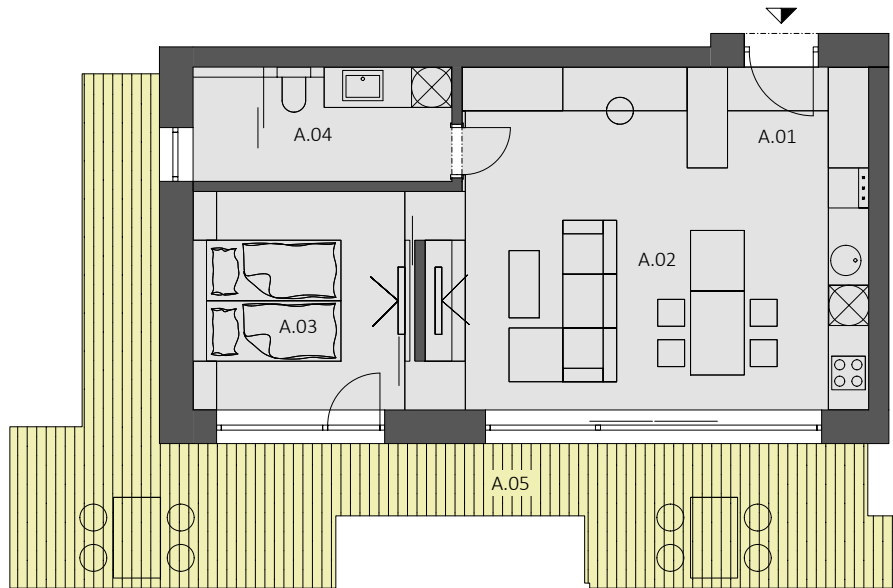

POLYFUNKČNÁ BUDOVA POD ZELENÝM DVOROM

3.NP

BYT "A.33" - 2 - izbový byt

BYT "A.33" 50,14 m² + balkón	A.01	PREDSIEŇ	4.05
	A.02	OBÝVACIA IZBA S KUCHYŇOU	28.81
	A.03	IZBA	10.73
	A.04	KÚPEĽŇA	6.55
	A.05	BALKÓN	30.57