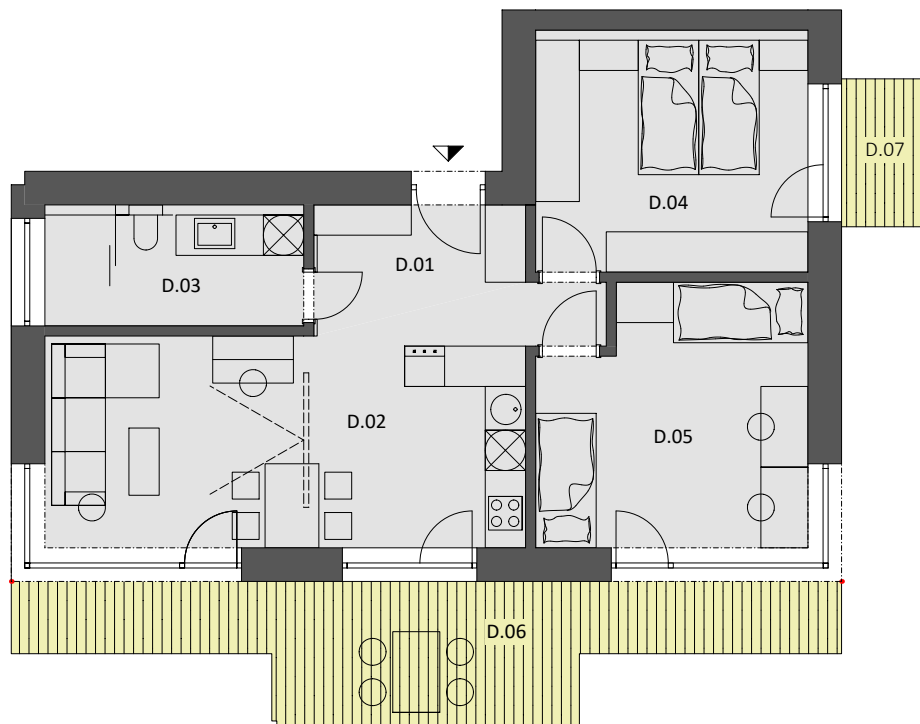

POLYFUNKČNÁ BUDOVA POD ZELENÝM DVOROM

2.NP

BYT "D.21" - 3 - izbový byt

BYT "D.21" 65,99 m² + balkóny	D.01	PREDSIEŇ	4.88
	D.02	OBÝVACIA IZBA S KUCHYŇOU	24.92
	D.03	KÚPEĽŇA	6.93
	D.04	IZBA	14.58
	D.05	IZBA	14.68
	D.06	BALKÓN	18.16
	D.07	BALKÓN	2.91