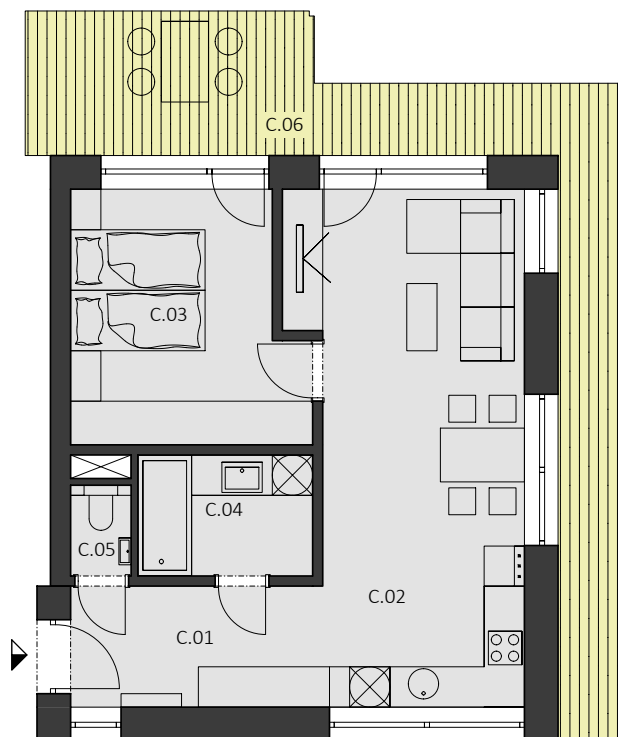

POLYFUNKČNÁ BUDOVA POD ZELENÝM DVOROM

2.NP

BYT "C.27" - 2 - izbový byt

BYT "C.27" 49,35 m² + balkón	C.01	PREDSIEŇ	6.75
	C.02	OBÝVACIA IZBA S KUCHYŇOU	24.38
	C.03	IZBA	12.33
	C.04	KÚPEĽŇA	4.68
	C.05	WC	1.21
	C.06	BALKÓN	22.91