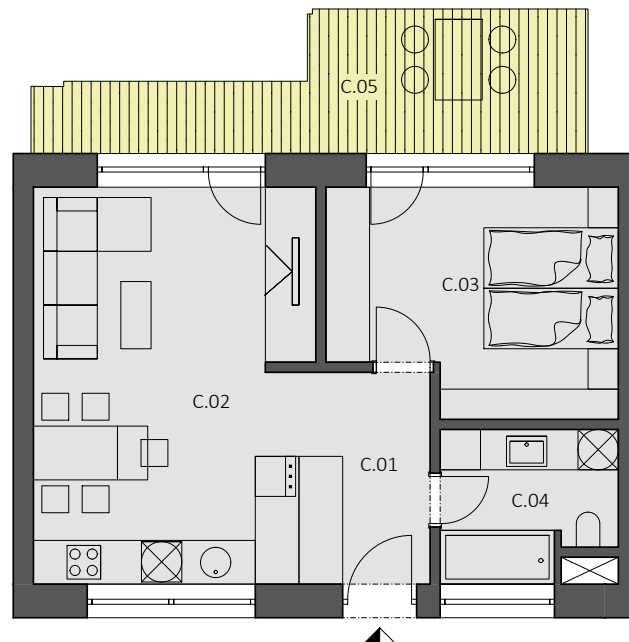

POLYFUNKČNÁ BUDOVA POD ZELENÝM DVOROM

2.NP

BYT "C.26" - 2 - izbový byt

BYT "C.26" 49,15m² + balkón	C.01	PREDSIEŇ	6.14
	C.02	OBÝVACIA IZBA S KUCHYŇOU	23.89
	C.03	IZBA	13.58
	C.04	KÚPEĽŇA	5.54
	C.05	BALKÓN	13.35