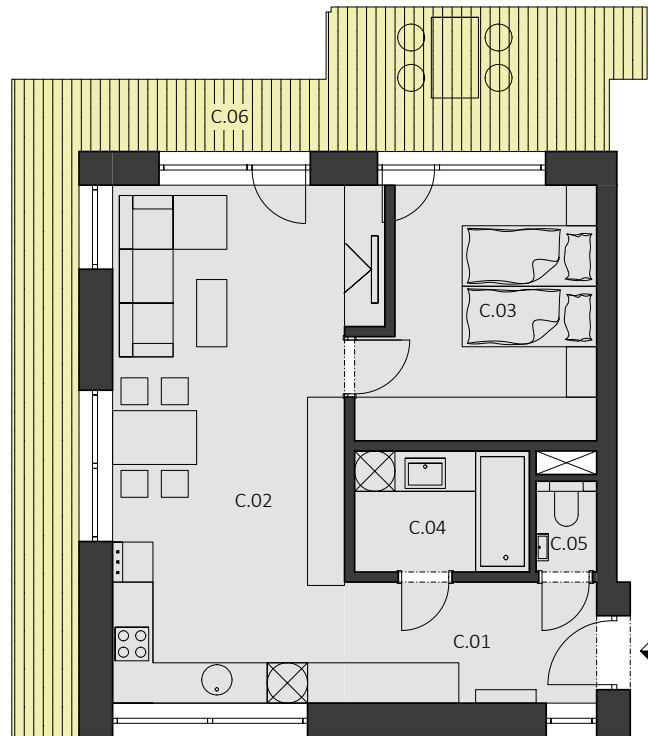

POLYFUNKČNÁ BUDOVA POD ZELENÝM DVOROM

2.NP

BYT "C.25" - 2 - izbový byt

BYT "C.25" 52,78 m² + balkón	C.01	PREDSIEŇ	6.75
	C.02	OBÝVACIA IZBA S KUCHYŇOU	27.82
	C.03	IZBA	12.33
	C.04	KÚPEĽŇA	4.67
	C.05	WC	1.21
	C.06	BALKÓN	23.38