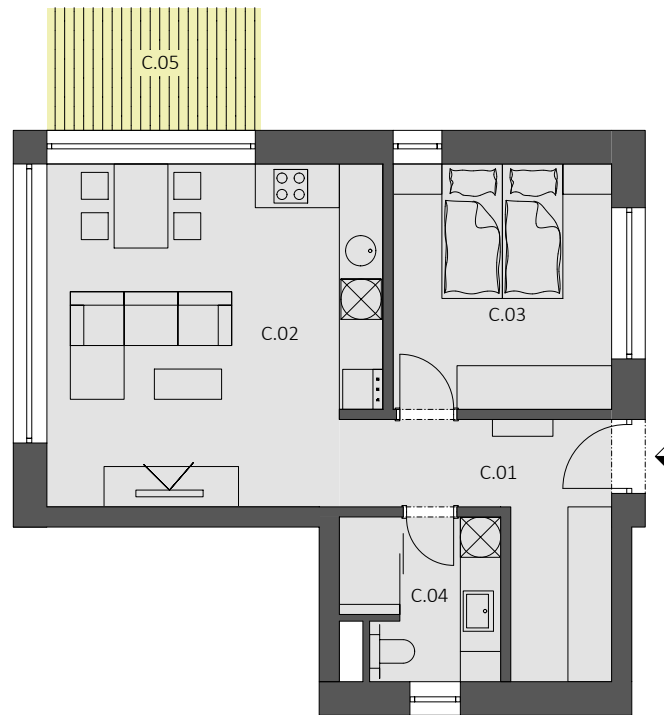

POLYFUNKČNÁ BUDOVA POD ZELENÝM DVOROM

2.NP

BYT "C.24" - 2 - izbový byt

BYT "C.24" 50,98 m² + balkón	C.01	PREDSIEŇ	9.17
	C.02	OBÝVACIA IZBA S KUCHYŇOU	24.56
	C.03	IZBA	11.86
	C.04	KÚPEĽŇA	5.39
	C.05	BALKÓN	5.79