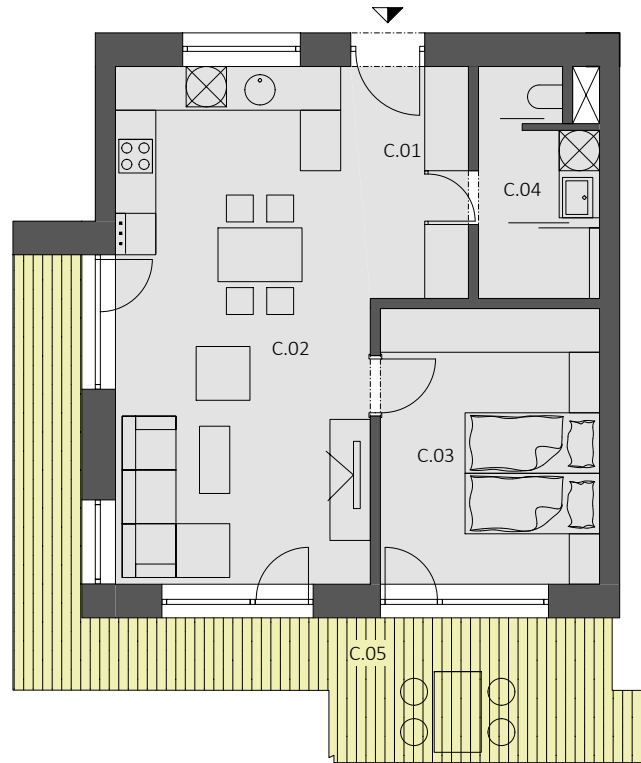

POLYFUNKČNÁ BUDOVA POD ZELENÝM DVOROM

2.NP

BYT "C.23" - 2 - izbový byt

BYT "C.23" 53,22 m² + balkón	C.01	PREDSIEŇ	5.54
	C.02	OBÝVACIA IZBA S KUCHYŇOU	28.69
	C.03	IZBA	13.36
	C.04	KÚPEĽŇA	5.63
	C.05	BALKÓN	20.25