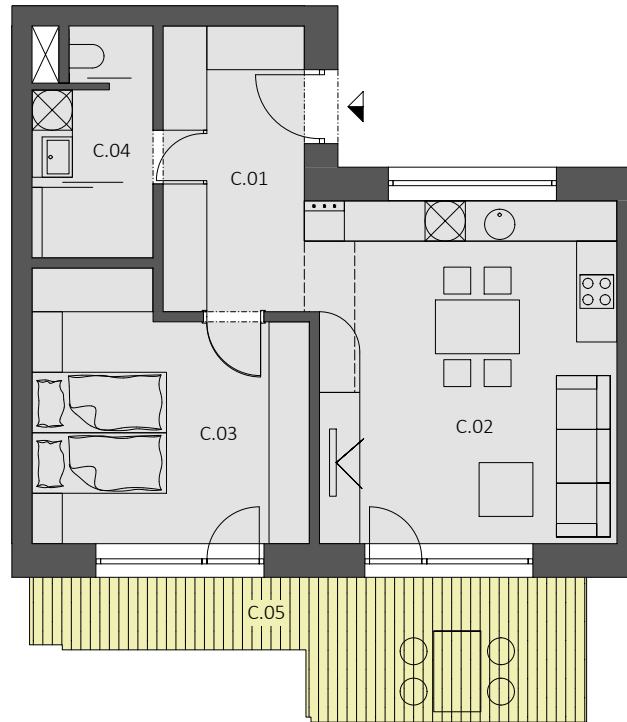

POLYFUNKČNÁ BUDOVA POD ZELENÝM DVOROM

2.NP

BYT "C.22" - 2 - izbový byt

| | | | |
|--|------|--------------------------|-------|
| BYT "C.22" 52,54 m² + balkón | C.01 | PREDSIEŇ | 8.92 |
| | C.02 | OBÝVACIA IZBA S KUCHYŇOU | 22.94 |
| | C.03 | IZBA | 15.05 |
| | C.04 | KÚPEĽŇA | 5.63 |
| | C.05 | BALKÓN | 13.35 |