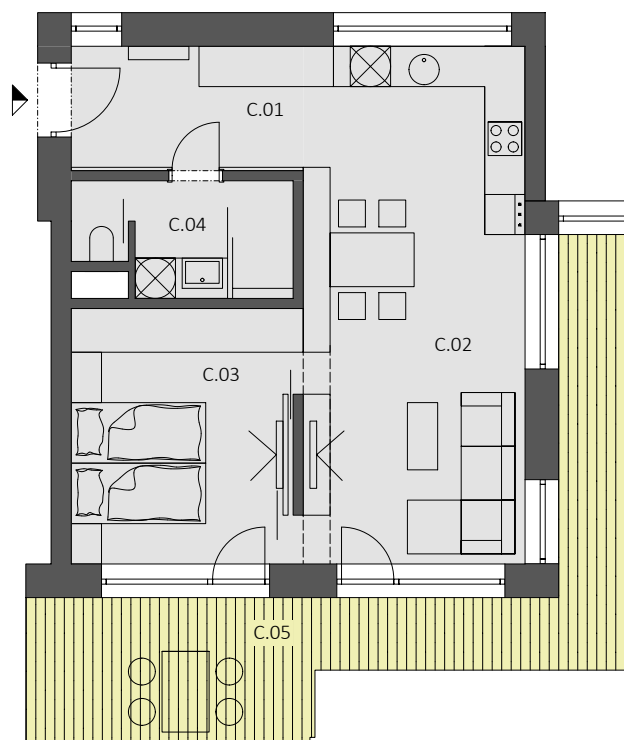

POLYFUNKČNÁ BUDOVA POD ZELENÝM DVOROM

2.NP

BYT "C.21" - 2 - izbový byt

BYT "C.21" 49,82 m² + balkón	C.01	PREDSIEŇ	6.38
	C.02	OBÝVACIA IZBA S KUCHYŇOU	25.41
	C.03	IZBA	12.84
	C.04	KÚPEĽŇA	5.19
	C.05	BALKÓN	20.12