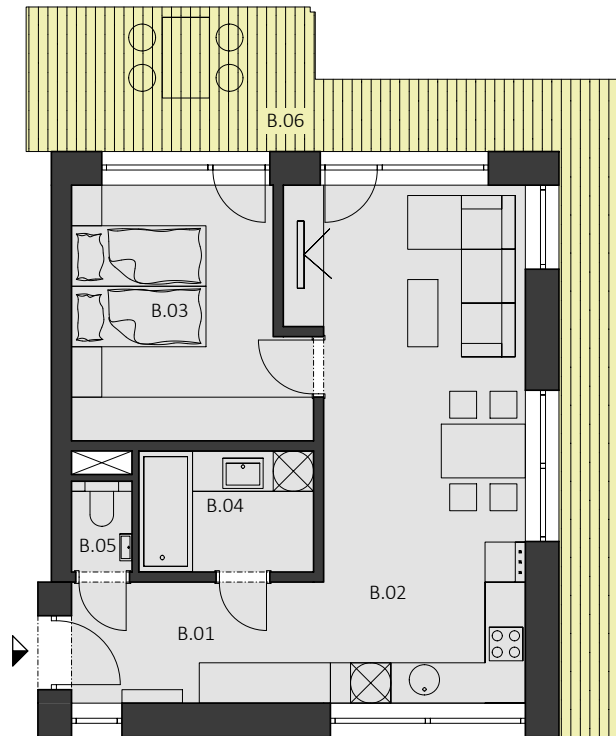

POLYFUNKČNÁ BUDOVA POD ZELENÝM DVOROM

2.NP

BYT "B.27" - 2 - izbový byt

BYT "B.27" 49,35 m² + balkón	B.01	PREDSIEŇ	6.75
	B.02	OBÝVACIA IZBA S KUCHYŇOU	24.38
	B.03	IZBA	12.33
	B.04	KÚPEĽŇA	4.68
	B.05	WC	1.21
	B.06	BALKÓN	22.91