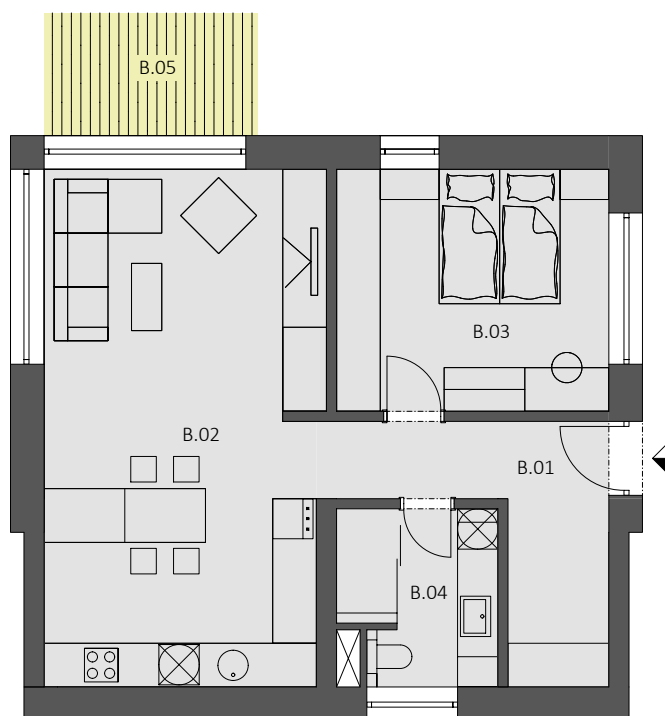

POLYFUNKČNÁ BUDOVA POD ZELENÝM DVOROM

2.NP

BYT "B.24" - 2 - izbový byt

BYT "B.24" 61,32 m² + balkón	B.01	PREDSEŇ	9.20
	B.02	OBÝVACIA IZBA S KUCHYŇOU	31.65
	B.03	IZBA	14.58
	B.04	KÚPEĽŇA	5.89
	B.05	BALKÓN	5.79