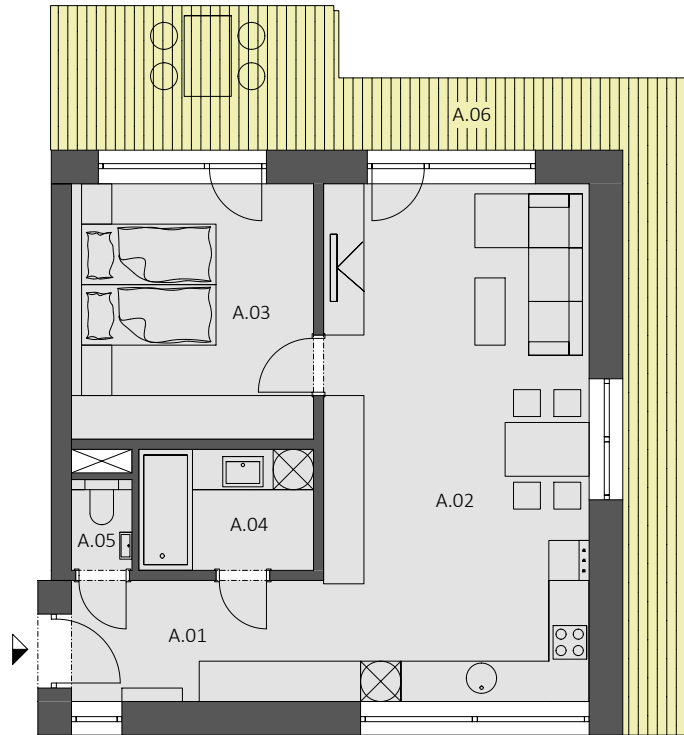

## 2.NP

### BYT "A.28" - 2 - izbový byt

<b>BYT "A.28"</b> <b>56,74 m<sup>2</sup> + balkón</b>	A.01	PREDSIEŇ	6.75
	A.02	OBÝVACIA IZBA S KUCHYŇOU	30.41
	A.03	IZBA	13.68
	A.04	KÚPEĽŇA	4.68
	A.05	WC	1.22
	A.05	BALKÓN	24.23