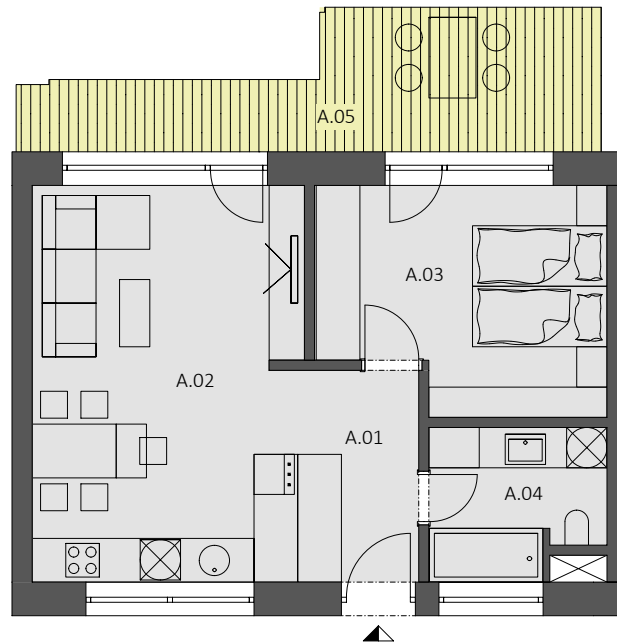

### BYT "A.27" - 2 - izbový byt

<b>BYT "A.27"</b> <b>48,27 m<sup>2</sup> + balkón</b>	A.01	PREDSEŇ	5.67
	A.02	OBÝVACIA IZBA S KUCHYŇOU	23.50
	A.03	IZBA	13.56
	A.04	KÚPEĽŇA	5.54
	A.05	BALKÓN	13.81