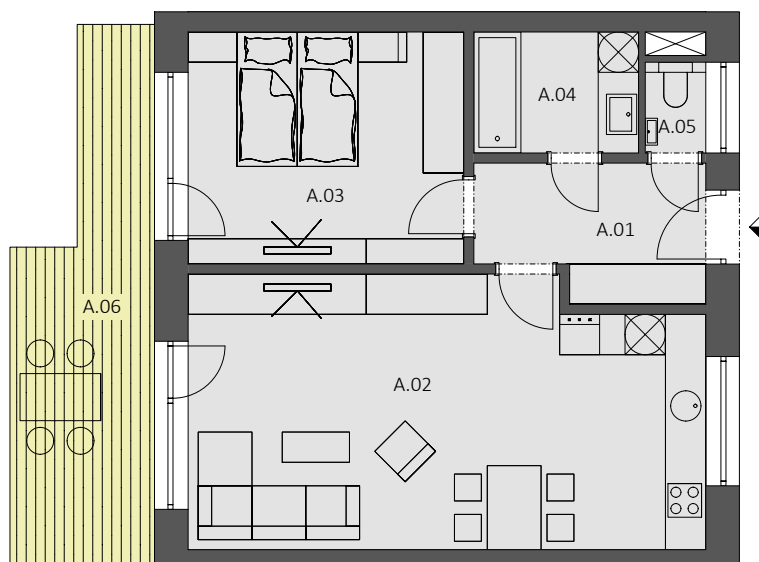

POLYFUNKČNÁ BUDOVA POD ZELENÝM DVOROM

2.NP

BYT "A.24" - 2 - izbový byt

BYT "A.24" 56,42 m² + balkón	A.01	PREDSIEŇ	6.39
	A.02	OBÝVACIA IZBA S KUCHYŇOU	30.26
	A.03	IZBA	14.15
	A.04	KÚPEĽŇA	4.41
	A.05	WC	1.21
	A.06	BALKÓN	14.02