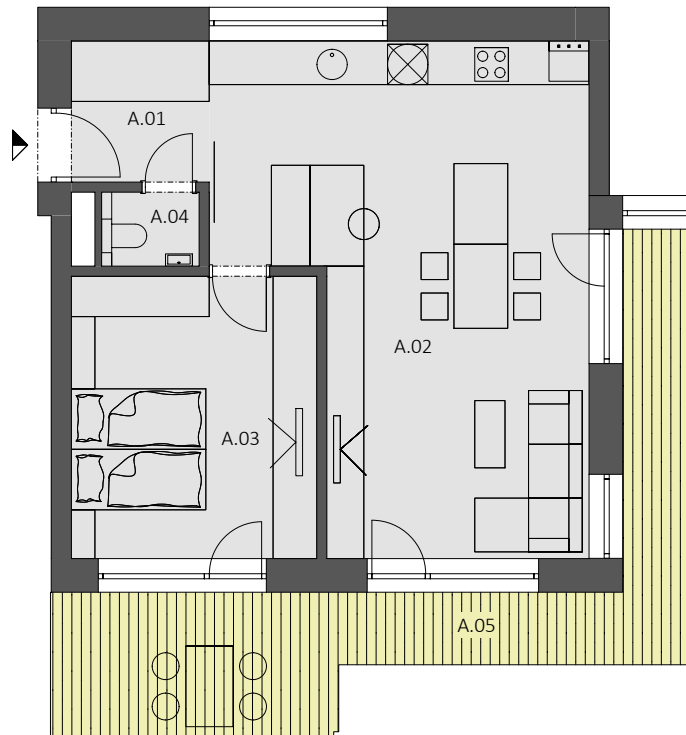

POLYFUNKČNÁ BUDOVA POD ZELENÝM DVOROM

2.NP

BYT "A.21" - 2 - izbový byt

BYT "A.21" 57,13 m² + balkón	A.01	PREDSIEŇ	4.31
	A.02	OBÝVACIA IZBA S KUCHYŇOU	35.89
	A.03	IZBA	15.33
	A.04	WC	1.60
	A.05	BALKÓN	20.72