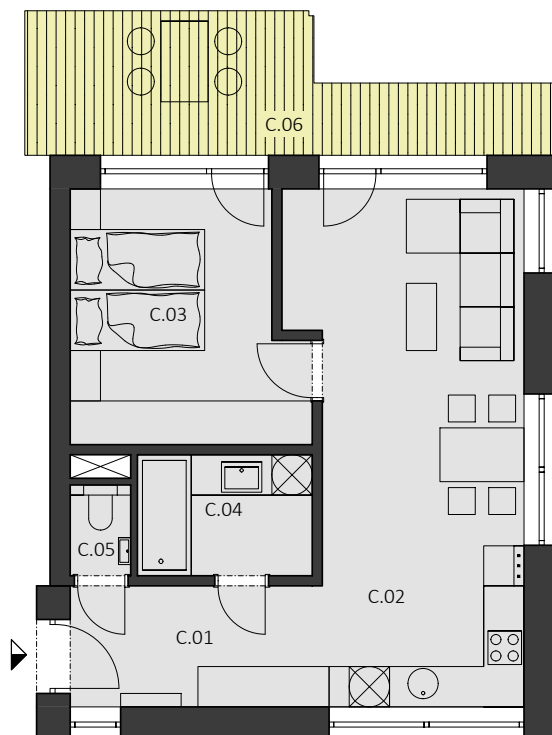

POLYFUNKČNÁ BUDOVA POD ZELENÝM DVOROM

1.NP

BYT "C.17" - 2 - izbový byt

BYT "C.17" 49,35 m² + balkón	C.01	PREDSIEŇ	6.75
	C.02	OBÝVACIA IZBA S KUCHYŇOU	24.38
	C.03	IZBA	12.33
	C.04	KÚPEĽŇA	4.68
	C.05	WC	1.21
	C.06	BALKÓN	13.14