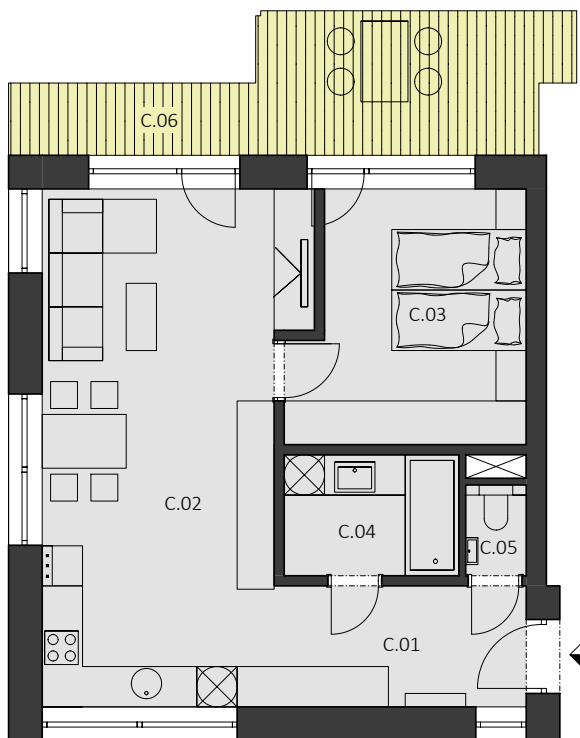

POLYFUNKČNÁ BUDOVA POD ZELENÝM DVOROM

1.NP

BYT "C.15" - 2 - izbový byt

BYT "C.15" 52,78 m² + balkón	C.01	PREDSIEŇ	6.75
	C.02	OBÝVACIA IZBA S KUCHYŇOU	27.82
	C.03	IZBA	12.33
	C.04	KÚPEĽŇA	4.67
	C.05	WC	1.21
	C.06	BALKÓN	13.61