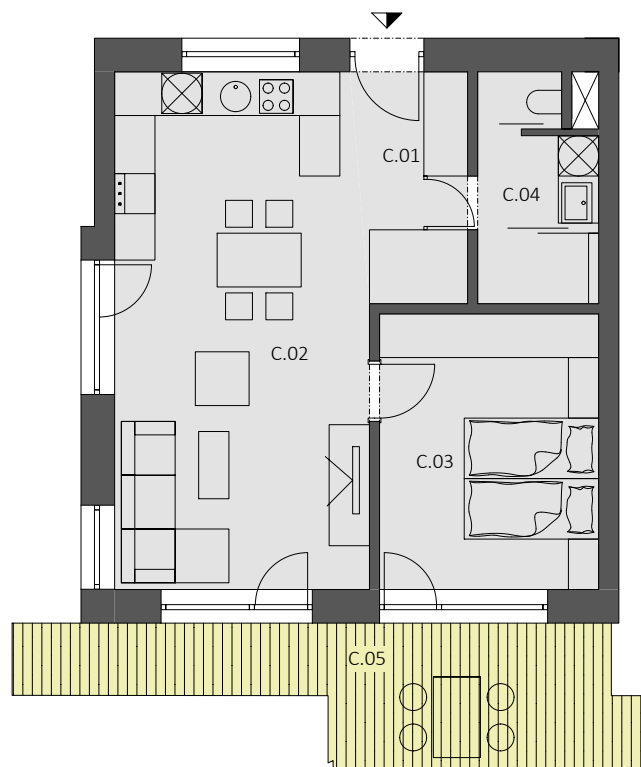

## 1.NP

### BYT "C.13" - 2 - izbový byt

<b>BYT "C.13"</b> <b>53,22 m<sup>2</sup> + balkón</b>	C.01	PREDSIEŇ	5.54
	C.02	OBÝVACIA IZBA S KUCHYŇOU	28.69
	C.03	IZBA	13.36
	C.04	KÚPEĽŇA	5.63
	C.05	BALKÓN	14.72