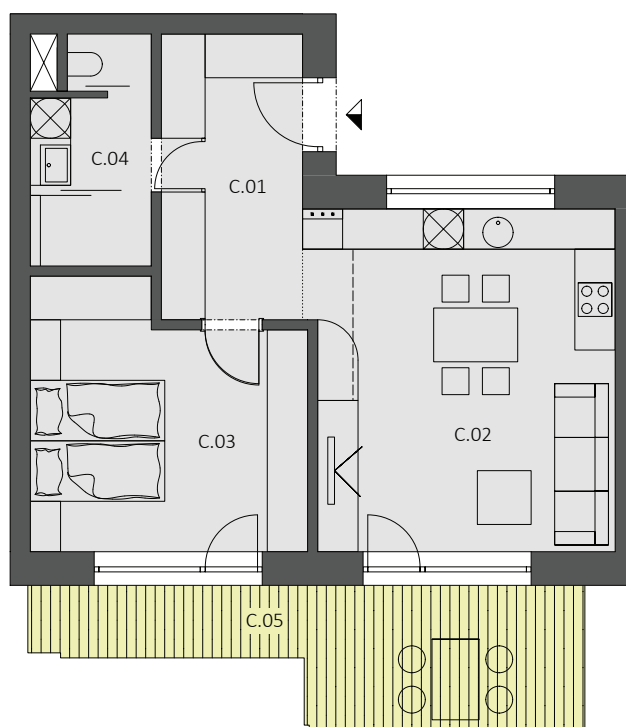

## 1.NP

### BYT "C.12" - 2 - izbový byt

<b>BYT "C.12"</b> <b>52,54 m<sup>2</sup> + balkón</b>	C.01	PREDSIEŇ	8.92
	C.02	OBÝVACIA IZBA S KUCHYŇOU	22.94
	C.03	IZBA	15.05
	C.04	KÚPEĽŇA	5.63
	C.05	BALKÓN	13.35