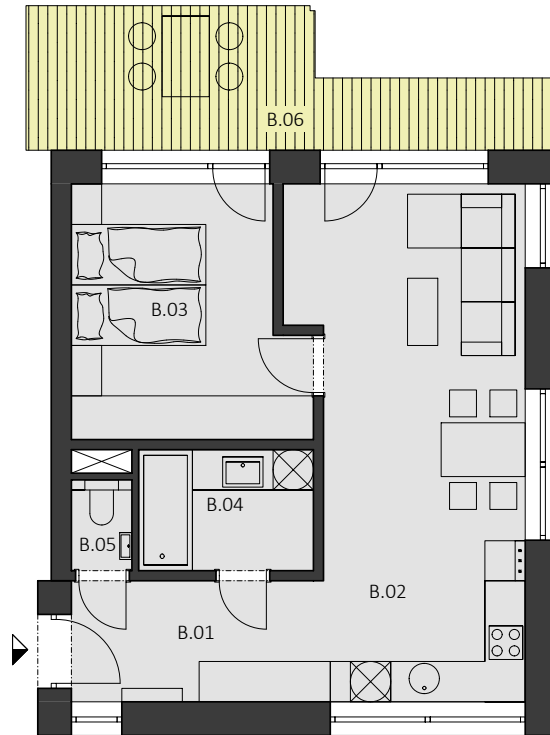

POLYFUNKČNÁ BUDOVA POD ZELENÝM DVOROM

1.NP

BYT "B.17" - 2 - izbový byt

BYT "B.17" 49,35 m² + balkón	B.01	PREDSIEŇ	6.75
	B.02	OBÝVACIA IZBA S KUCHYŇOU	24.38
	B.03	IZBA	12.33
	B.04	KÚPEĽŇA	4.68
	B.05	WC	1.21
	B.06	BALKÓN	13.14