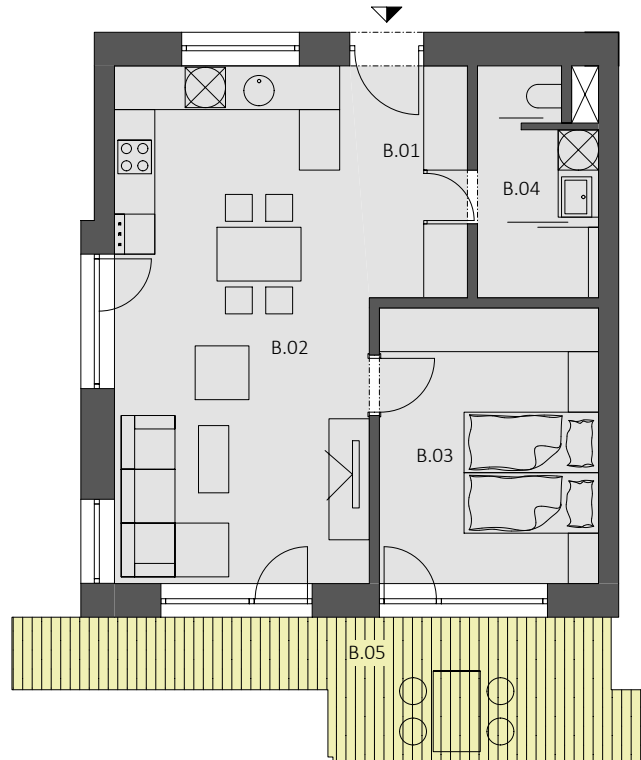

POLYFUNKČNÁ BUDOVA POD ZELENÝM DVOROM

1.NP

BYT "B.13" - 2 - izbový byt

BYT "B.13" 53,22 m² + balkón	C.01	PREDSIEŇ	5.54
	C.02	OBÝVACIA IZBA S KUCHYŇOU	28.69
	C.03	IZBA	13.36
	C.04	KÚPEĽŇA	5.63
	C.05	BALKÓN	14.73