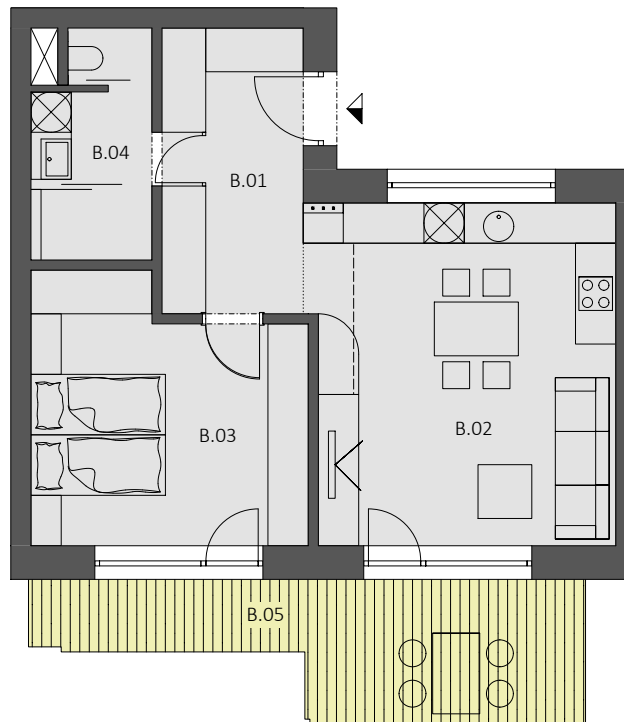

POLYFUNKČNÁ BUDOVA POD ZELENÝM DVOROM

1.NP

BYT "B.12" - 2 - izbový byt

BYT "B.12" 52,54 m² + balkón	B.01	PREDSEŇ	8.92
	B.02	OBÝVACIA IZBA S KUCHYŇOU	22.94
	B.03	IZBA	15.05
	B.04	KÚPEĽŇA	5.63
	B.05	BALKÓN	13.35