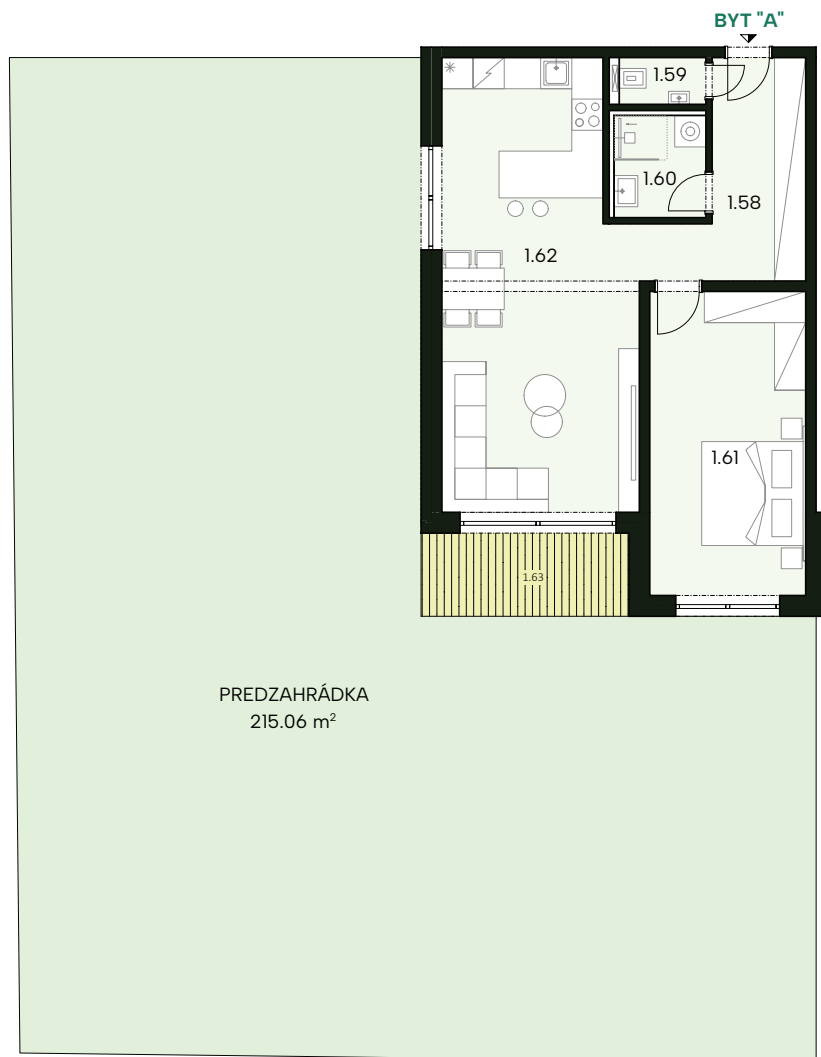

Bytový dom 1.NP - Byt "A" - 2-izbový byt

Umiestnenie v dome

Umiestnenie v lokalite

Byt	Miestnosť	Plocha
1.58	Predsieň a chodba	9,28 m ²
1.59	WC	1,67 m ²
1.60	Kúpeľňa	3,83 m ²
1.61	Izba	17,55 m ²
1.62	Obývacia izba a kuchyňa	31,01 m ²
1.63	Terasa	6,40 m ²
Spolu		63,34 m² + 6,40 m² terasa

Bonusy v cene bytu

Komora – 1,79 m²

Praktický úložný priestor, kde sa zmestí všetko, čo nechcete mať na očiach – od športového vybavenia po sezónne dekorácie.

Predzahrádka – 215,06 m²

Vlastný kúsok zelene priamo pred vaším bytom – ideálny na relax, pestovanie bylín alebo bezpečné hranie detí.

Terasa – 6,40 m²

Rozšírenie obývacieho priestoru pod holým nebom. Perfektné miesto na rannú kávu, večerné grilovanie či pokojné čítanie.

Parkovacie miesto – 1ks

Váš vlastný priestor pre auto – bez stresu z hľadania voľného miesta a vždy po ruke.