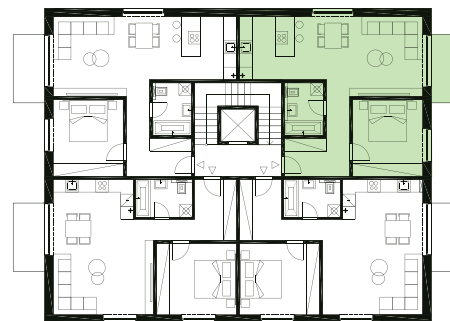

Viladom 2 2.NP - Byt "C2" - 2-izbový byt

Umiestnenie v dome

Umiestnenie v lokalite

| Byt | Miestnosť | Plocha |
|--------------|-------------------------|--------------------------------------------------------|
| 2.03 | Predsieň | 7,92 m ² |
| 2.04 | Izba | 12,56 m ² |
| 2.05 | Kúpeľňa | 4,74 m ² |
| 2.06 | Obývacia izba a kuchyňa | 30,47 m ² |
| 2.07 | Balkón | 4,88 m ² |
| Spolu | | 55,69 m² + 4,88 m² balkón |

Bonusy v cene bytu

Komora – 2,74 m²

Praktický úložný priestor, kde sa zmestí všetko, čo nechcete mať na očiach – od športového vybavenia po sezónne dekorácie.

Balkón – 4,88 m²

Rozšírenie obývacieho priestoru pod holým nebom. Perfektné miesto na rannú kávu, večerné grilovanie či pokojné čítanie.